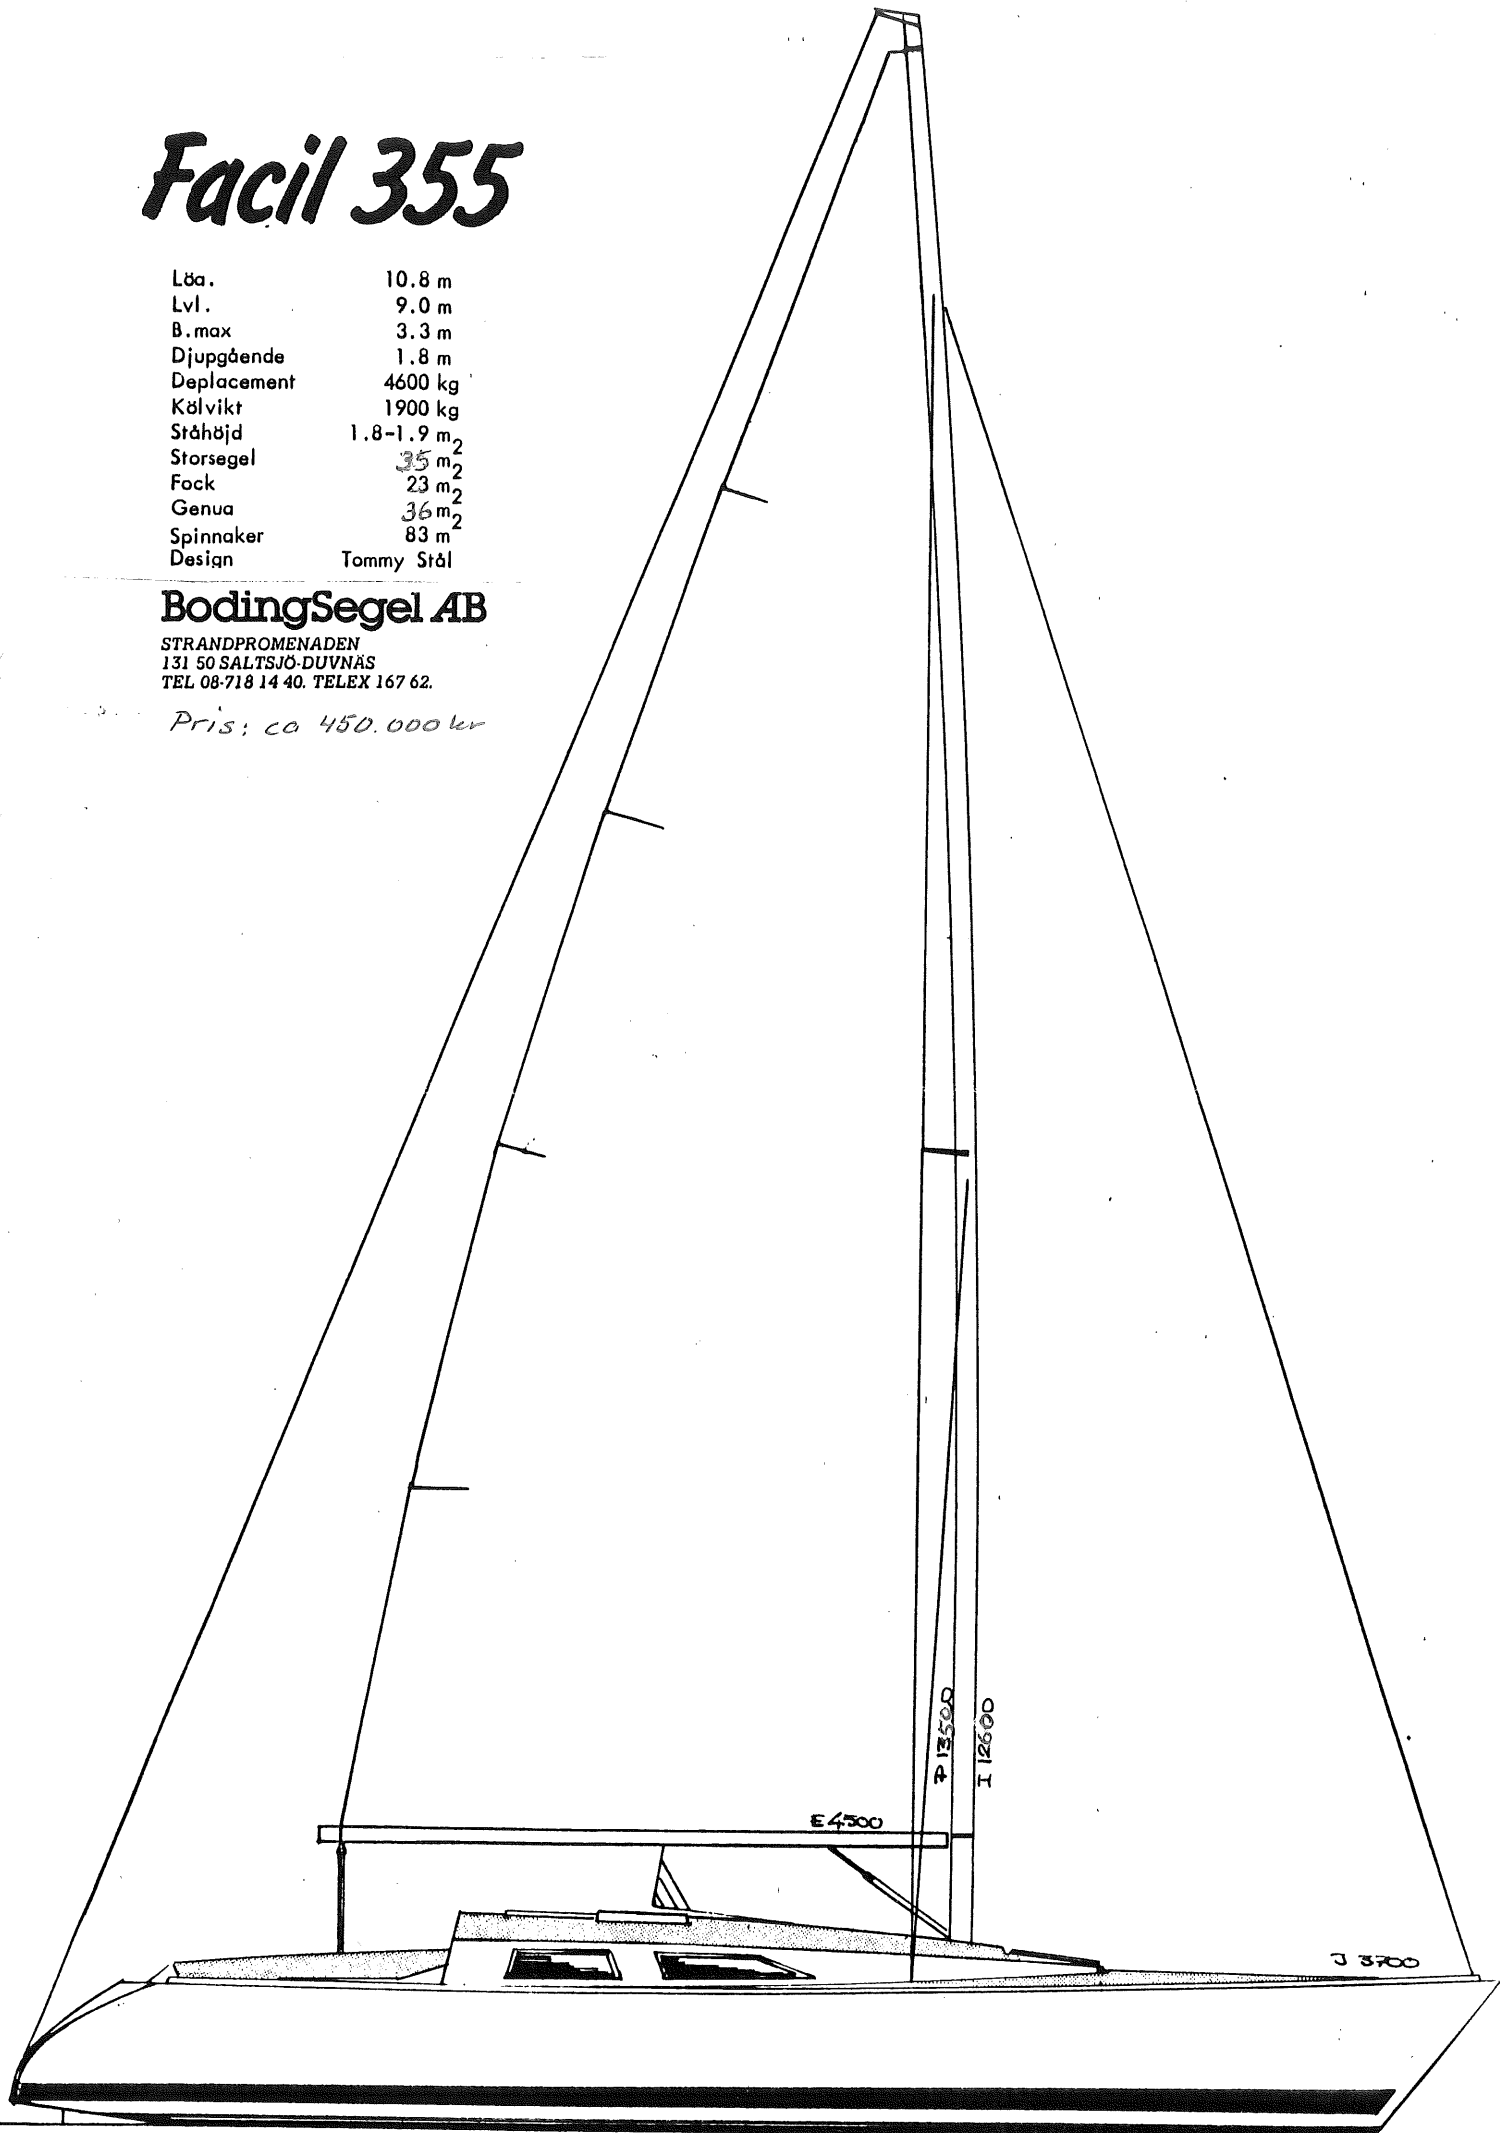

Facil 355

Löa.	10.8 m
Lvl.	9.0 m
B. max	3.3 m
Djupgående	1.8 m
Deplacement	4600 kg
Kölvikt	1900 kg
Ståthöjd	1.8-1.9 m²
Storsegel	35 m²
Fock	23 m²
Genua	36 m²
Spinnaker	83 m²
Design	Tommy Stål

BodingSegel AB

STRANDPROMENADEN
131 50 SALTSJÖ-DUVNÄS
TEL 08-718 14 40. TELEX 167 62.

Pris: ca 450.000 kr