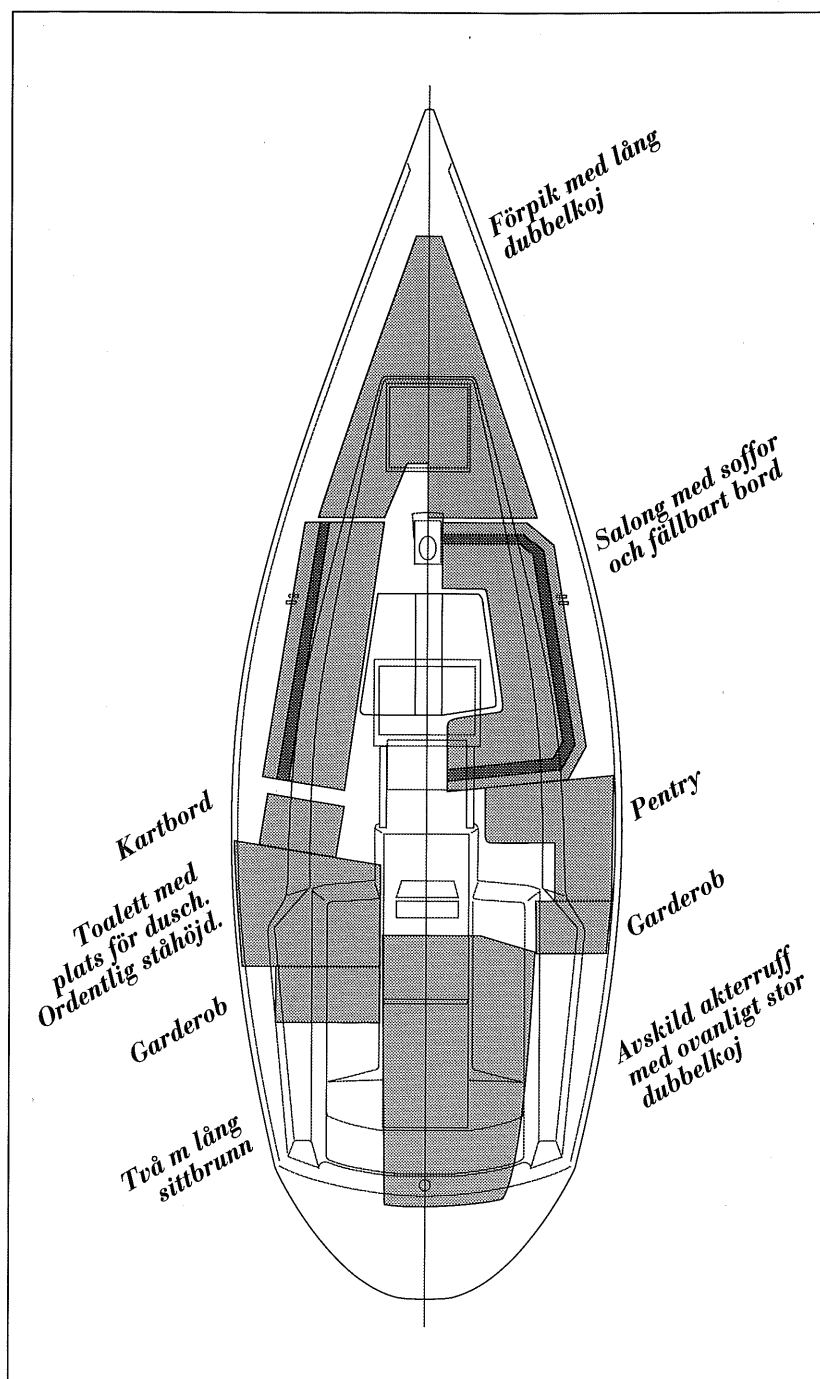

Nyhet '90

310xo

Fakta:

LÖA	9,25 m
Bredd	3,15 m
Depl	3,7 ton
Design	K Albinsson, Tommy Stål, Ingemar Boding

310xo är en alldeles ny båt. Specifikationen kan ändras, gärna efter köparens önskemål. Kontakta oss för mer information.

Dessutom med en stor sittbrunn och lättåtkomlig motor. Handupplagt laminat i skrovet och så blyköl förstås.

Lätthanterlig 7/8- rigg och självslående fock om du vill.

310xo heter din nya båt.

Priset? En glad överraskning!